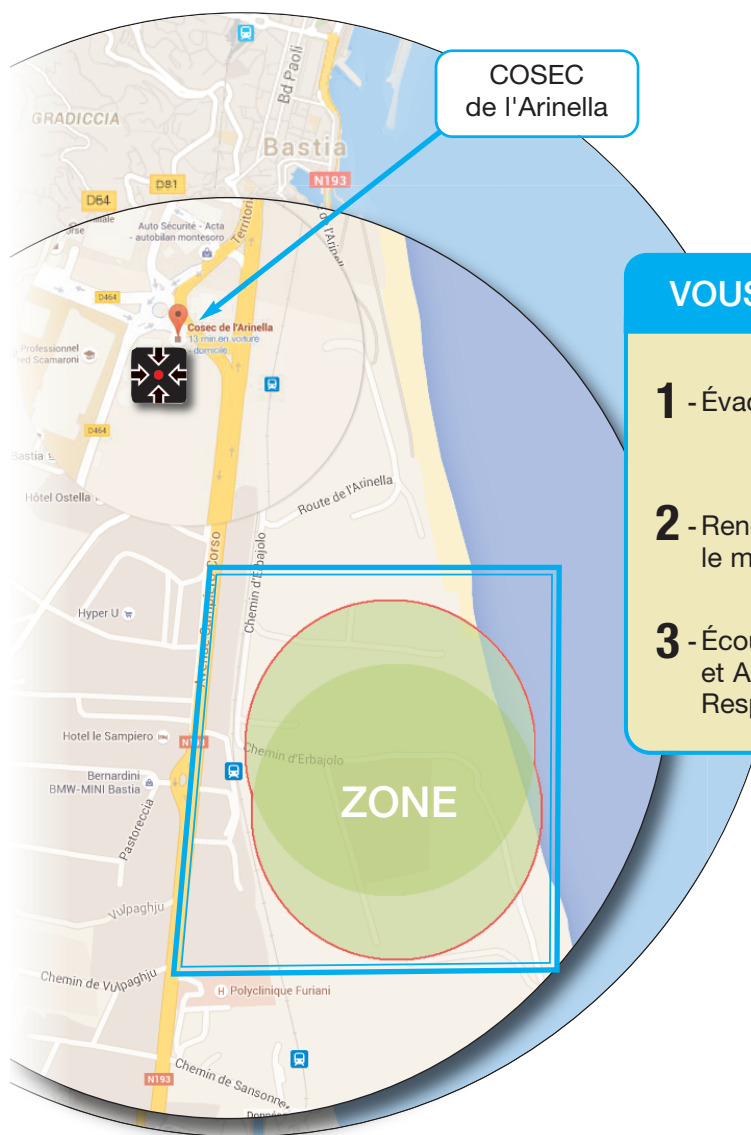

INFORMATION DU PUBLIC SUR LES RISQUES INDUSTRIELS

ENGIE
Station gaz de l'Arinella
chemin d'Erbajolo
20600 BASTIA
engie.com

➔ Fiche réflexe

Pour un bon déroulement des opérations, le respect de l'ensemble des consignes est impératif. Dans le cas contraire vous risqueriez d'entraver la gestion du sinistre, de ralentir l'évacuation des personnes concernées et de vous mettre en danger.

CONSIGNES GÉNÉRALES DE BONNE CONDUITE

À SUIVRE EN CAS D'INCIDENT SUR LA STATION GAZ DE L'ARINELLA

L'alerte sera donnée par la sirène :

VOUS ÊTES EN ZONE D'ÉVACUATION

- 1 - Évacuez les bâtiments, sans prendre les ascenseurs.
- 2 - Rendez vous au centre d'accueil le plus proche avec le moyen le plus adapté.
- 3 - Écoutez la radio, RCFM (101.7 MHz) et ALTA FREQUENZA (103.2 MHz). Respectez les consignes données par les autorités.

SIGNAL NATIONAL DE FIN D'ALERTE

Son continu

30 SEC.

Point de rassemblement.

Zone d'alerte.

Vous êtes en zone d'évacuation

▼ VOUS NE DEVEZ PAS ▼

POUR ÉVITER UN RISQUE
D'EXPLOSION